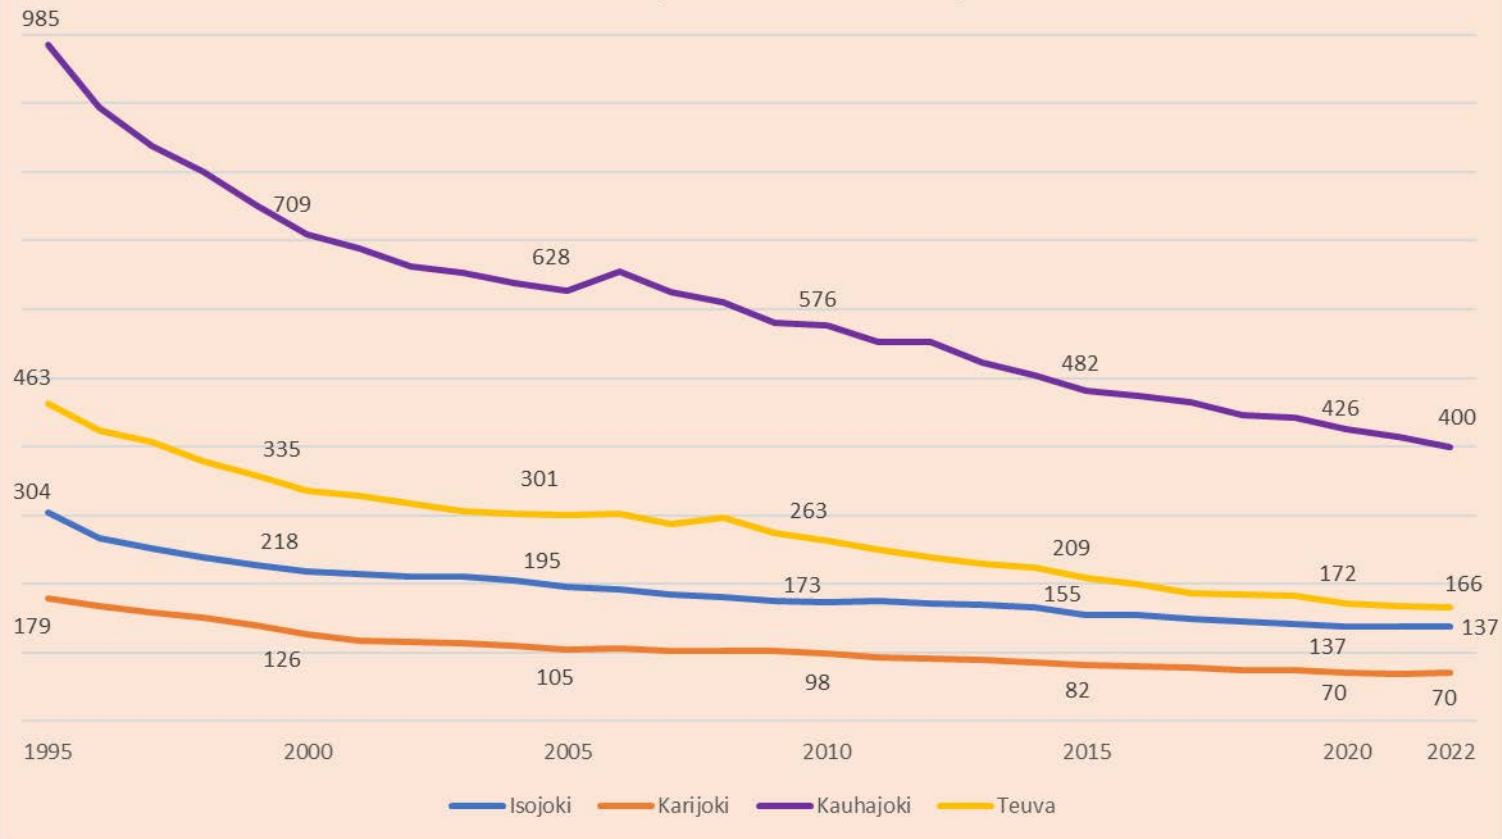

Tuen hakijat v. 1995 - 2022, kpl

Tilajakauma 2022, kpl

Eläintilojen määrä 2022, kpl

Viljelyalat 2022, ha

Rehuohran, kauran ja nurmien viljelyalat v. 2000 - 2022 Isojoki, ha

Rehuohran, kauran ja nurmien viljelyalat v. 2000 - 2022 Karijoki, ha

Rehuohran, kauran ja nurmien viljelyalat v. 2000 - 2022 Kauhajoki, ha

Rehuohran, kauran ja nurmien viljelyalat v. 2000 - 2022 Teuva, ha

Vilja-alojen osuus viljely alasta 2022, %

Maksetut tuet 2021, euroa