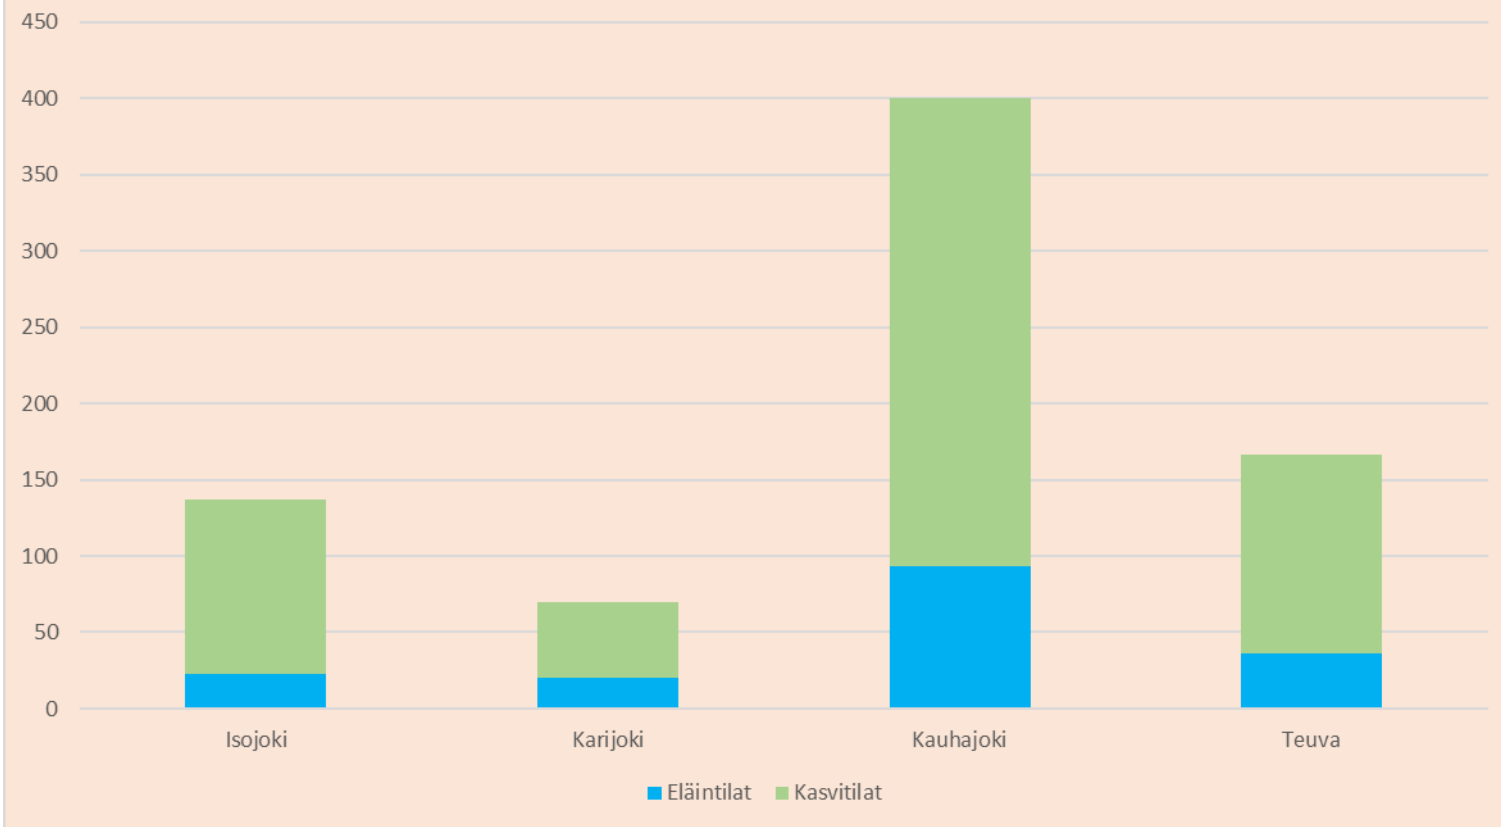

Tuen hakijat v. 1995 - 2022, kpl

Tilajakauma 2022, kpl

Eläintilojen määrä 2022, kpl

Viljelyalat 2022, ha

Rehuohran, kauran ja nurmien viljelyalat v. 2000 - 2022 Isojoki, ha

Rehuohran, kauran ja nurmien viljelyalat v. 2000 - 2022 Karijoki, ha

Rehuohran, kauran ja nurmien viljelyalat v. 2000 - 2022 Kauhajoki, ha

Rehuohran, kauran ja nurmien viljelyalat v. 2000 - 2022 Teuva, ha

Vilja-alojen osuus viljely alasta 2022, %

Maksetut tuet 2021, euroa