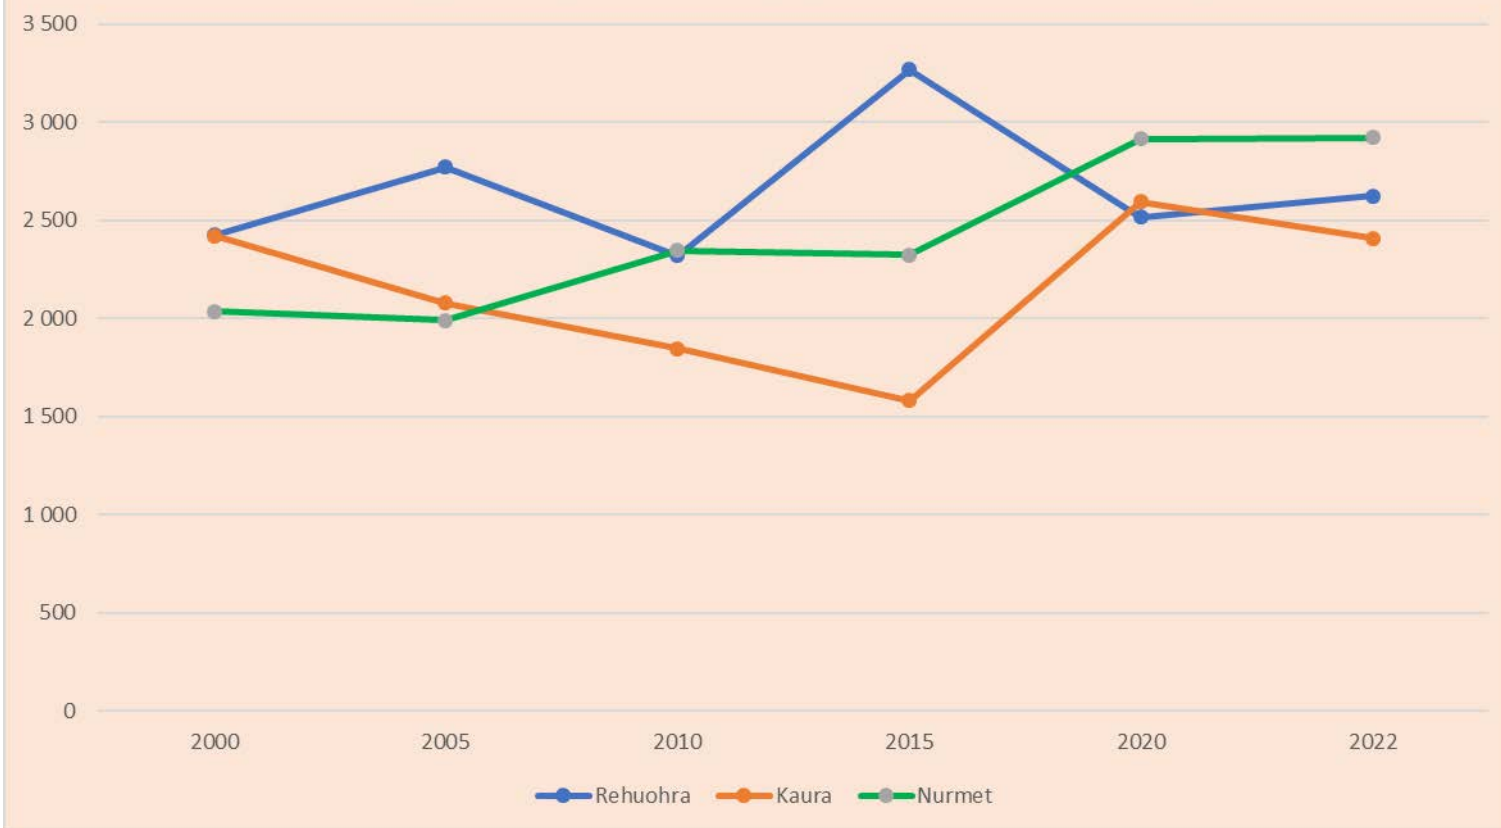

Tuen hakijat v. 1995 - 2022, kpl

Tilajakauma 2022, kpl

Eläintilojen määrä 2022, kpl

Viljelyalat 2022, ha

Rehuohran, kauran ja nurmien viljelyalat v. 2000 - 2022 Isojoki, ha

Rehuohran, kauran ja nurmien viljelyalat v. 2000 - 2022 Karijoki, ha

Rehuohran, kauran ja nurmien viljelyalat v. 2000 - 2022 Kauhajoki, ha

Rehuohran, kauran ja nurmien viljelyalat v. 2000 - 2022 Teuva, ha

Vilja-alojen osuus viljely alasta 2022, %

Maksetut tuet 2021, euroa