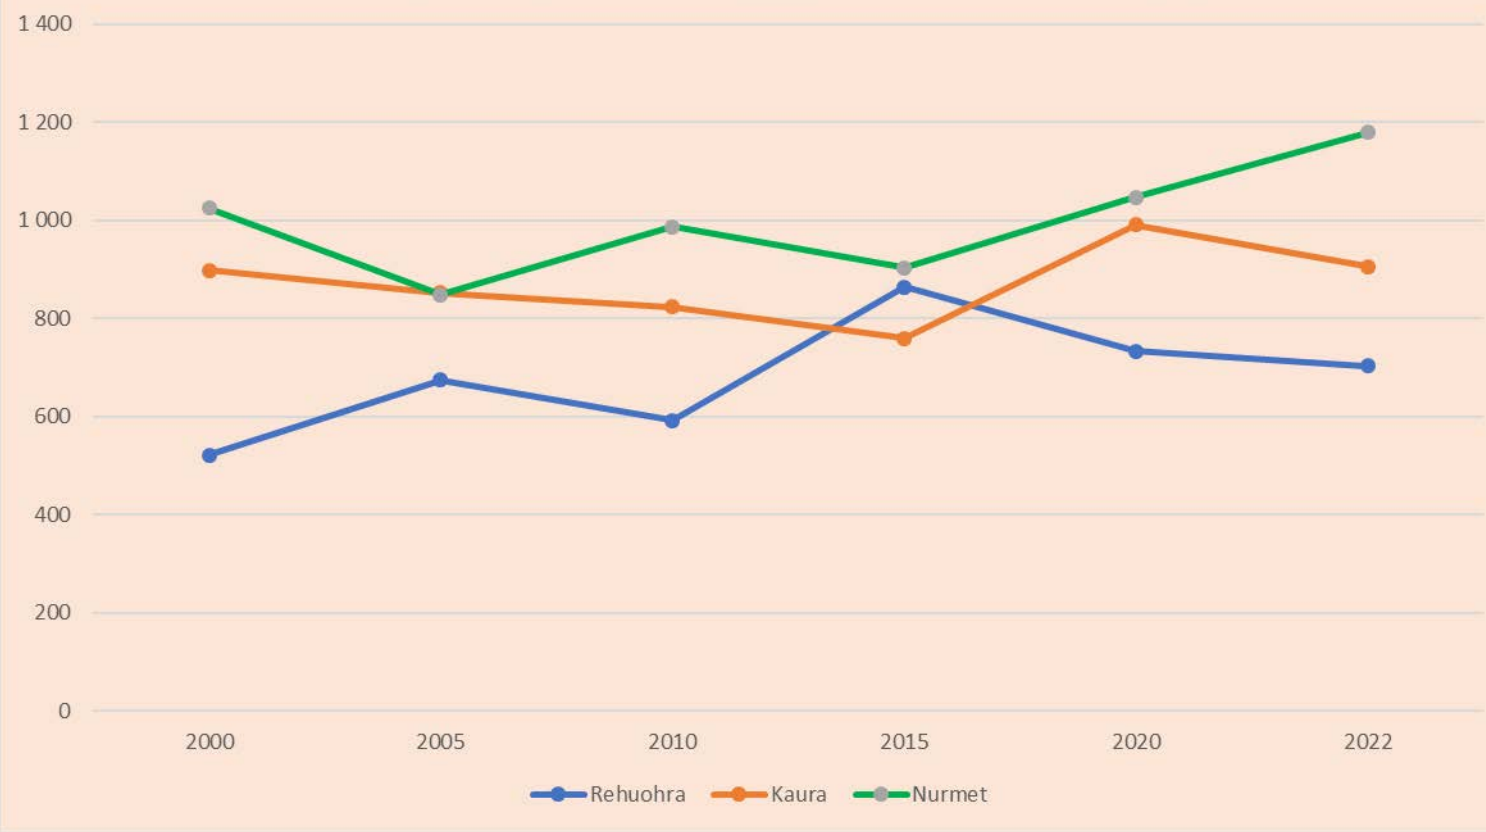

Tuen hakijat v. 1995 - 2022, kpl

Tilajakauma 2022, kpl

Eläintilojen määrä 2022, kpl

Viljelyalat 2022, ha

Rehuohran, kauran ja nurmien viljelyalat v. 2000 - 2022 Isojoki, ha

Rehuohran, kauran ja nurmien viljelyalat v. 2000 - 2022 Karijoki, ha

Rehuohran, kauran ja nurmien viljelyalat v. 2000 - 2022 Kauhajoki, ha

Rehuohran, kauran ja nurmien viljelyalat v. 2000 - 2022 Teuva, ha

Vilja-alojen osuus viljely alasta 2022, %

Maksetut tuet 2021, euroa