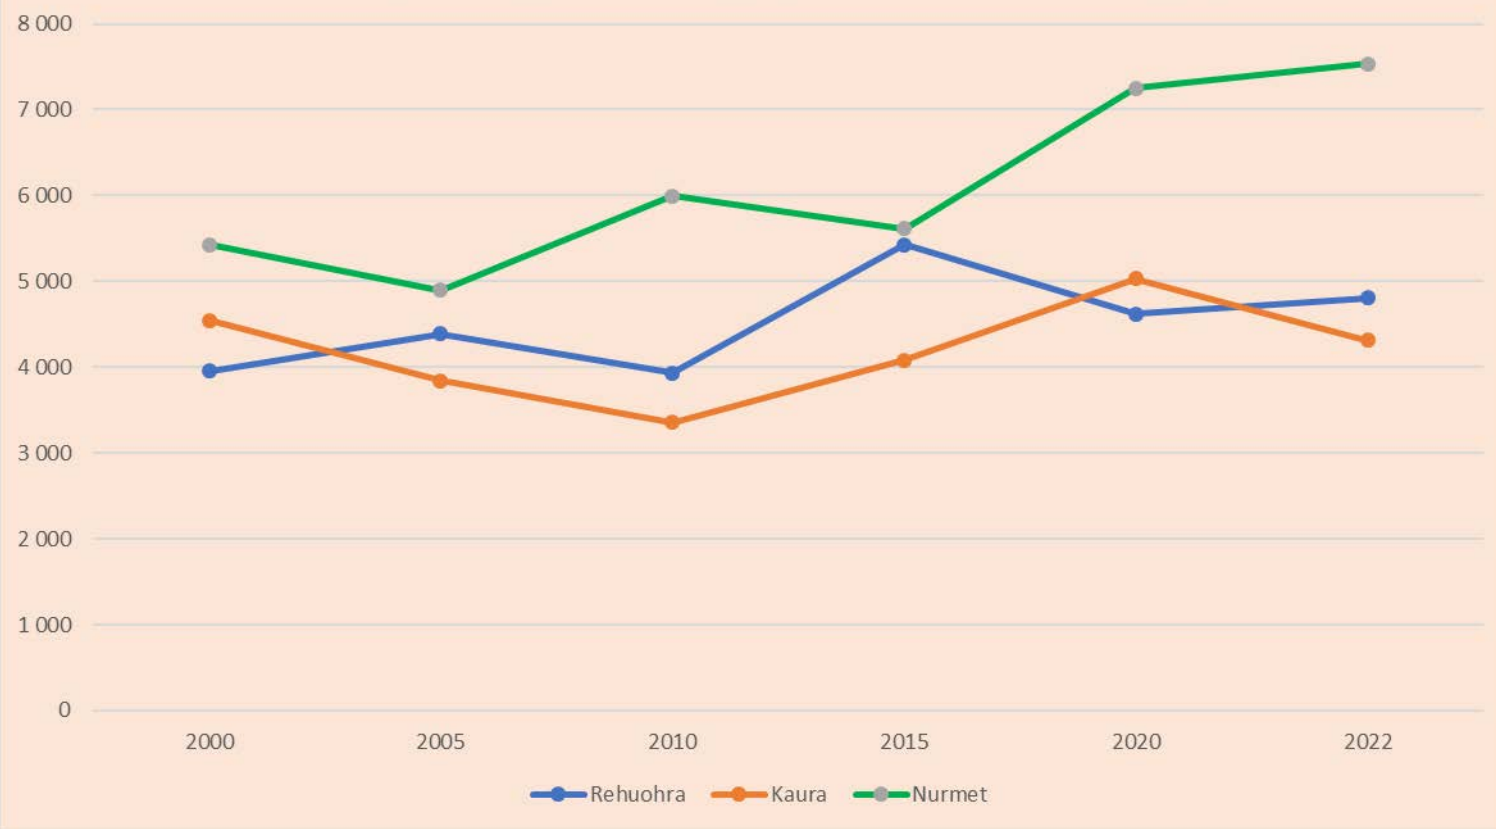

Tuen hakijat v. 1995 - 2022, kpl

Tilajakauma 2022, kpl

Eläintilojen määrä 2022, kpl

Viljelyalat 2022, ha

Rehuohran, kauran ja nurmien viljelyalat v. 2000 - 2022 Isojoki, ha

Rehuohran, kauran ja nurmien viljelyalat v. 2000 - 2022 Karijoki, ha

Rehuohran, kauran ja nurmien viljelyalat v. 2000 - 2022 Kauhajoki, ha

Rehuohran, kauran ja nurmien viljelyalat v. 2000 - 2022 Teuva, ha

Vilja-alojen osuus viljely alasta 2022, %

Maksetut tuet 2021, euroa