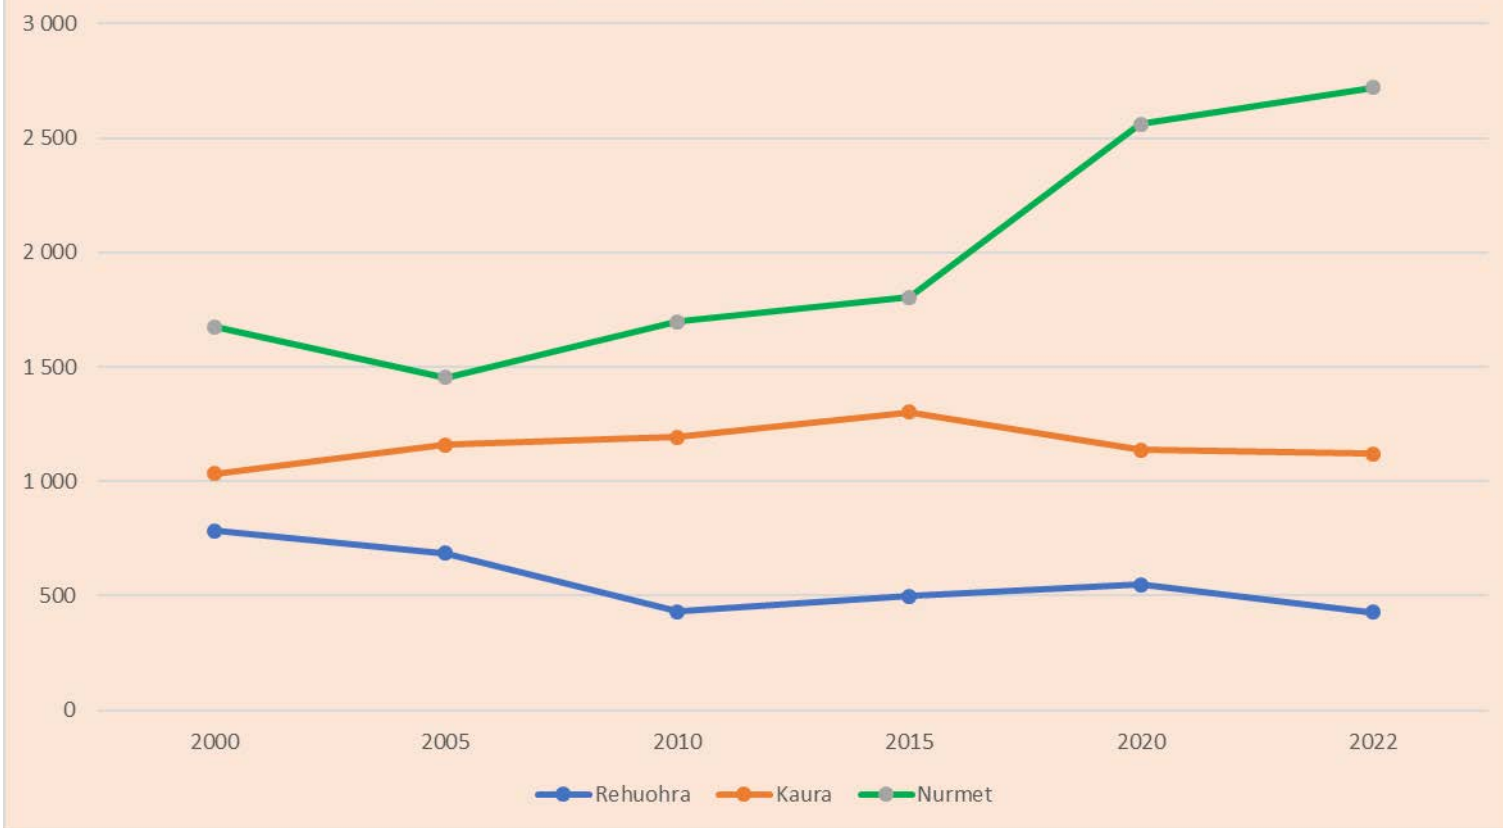

Tuen hakijat v. 1995 - 2022, kpl

Tilajakauma 2022, kpl

Eläintilojen määrä 2022, kpl

Viljelyalat 2022, ha

Rehuohran, kauran ja nurmien viljelyalat v. 2000 - 2022 Isojoki, ha

Rehuohran, kauran ja nurmien viljelyalat v. 2000 - 2022 Karijoki, ha

Rehuohran, kauran ja nurmien viljelyalat v. 2000 - 2022 Kauhajoki, ha

Rehuohran, kauran ja nurmien viljelyalat v. 2000 - 2022 Teuva, ha

Vilja-alojen osuus viljely alasta 2022, %

Maksetut tuet 2021, euroa