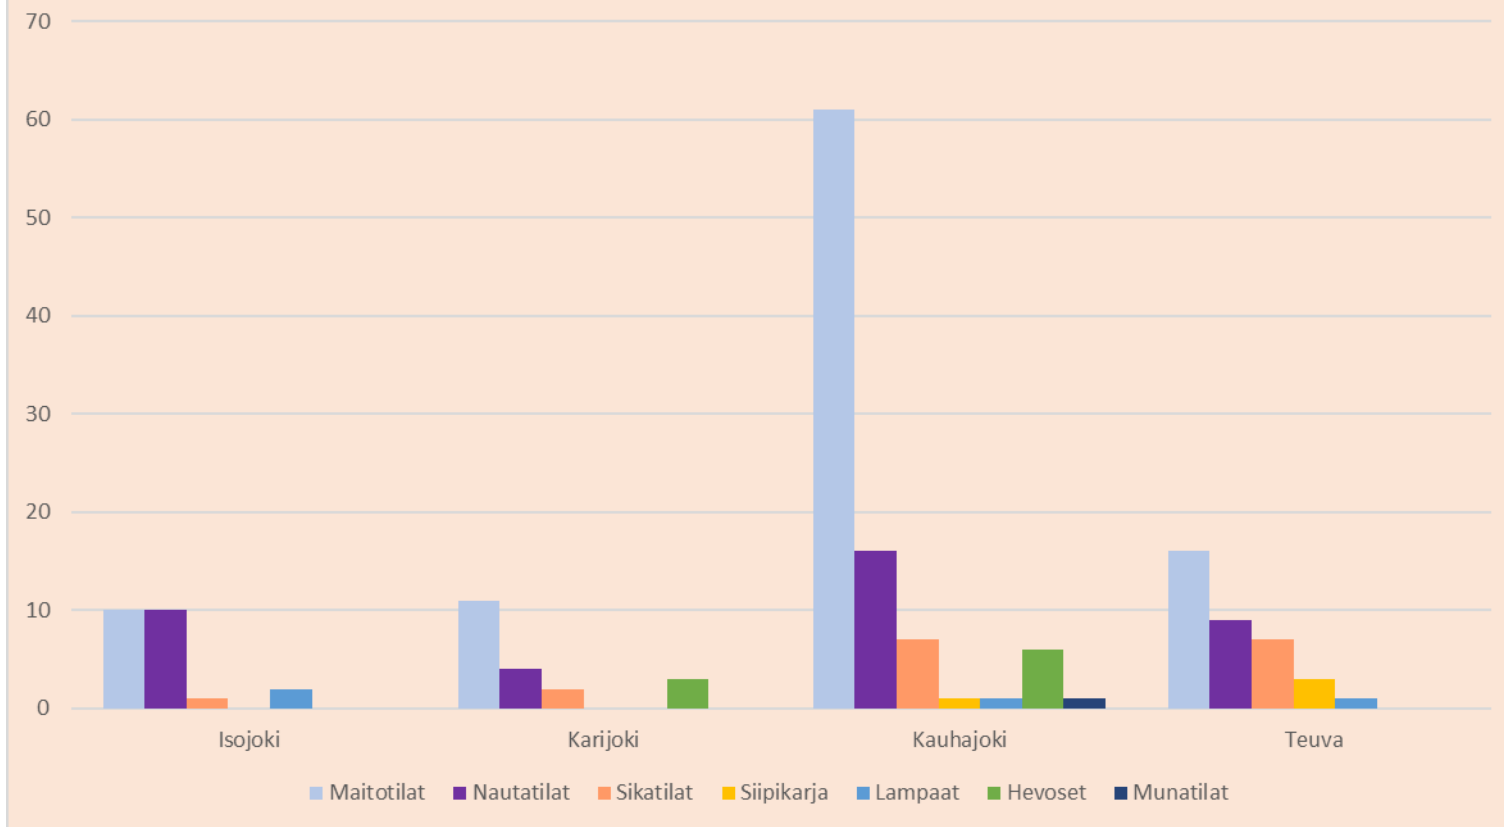

Tuen hakijat v. 1995 - 2022, kpl

Tilajakauma 2022, kpl

Eläintilojen määrä 2022, kpl

Viljelyalat 2022, ha

Rehuohran, kauran ja nurmien viljelyalat v. 2000 - 2022 Isojoki, ha

Rehuohran, kauran ja nurmien viljelyalat v. 2000 - 2022 Karijoki, ha

Rehuohran, kauran ja nurmien viljelyalat v. 2000 - 2022 Kauhajoki, ha

Rehuohran, kauran ja nurmien viljelyalat v. 2000 - 2022 Teuva, ha

Vilja-alojen osuus viljely alasta 2022, %

Maksetut tuet 2021, euroa