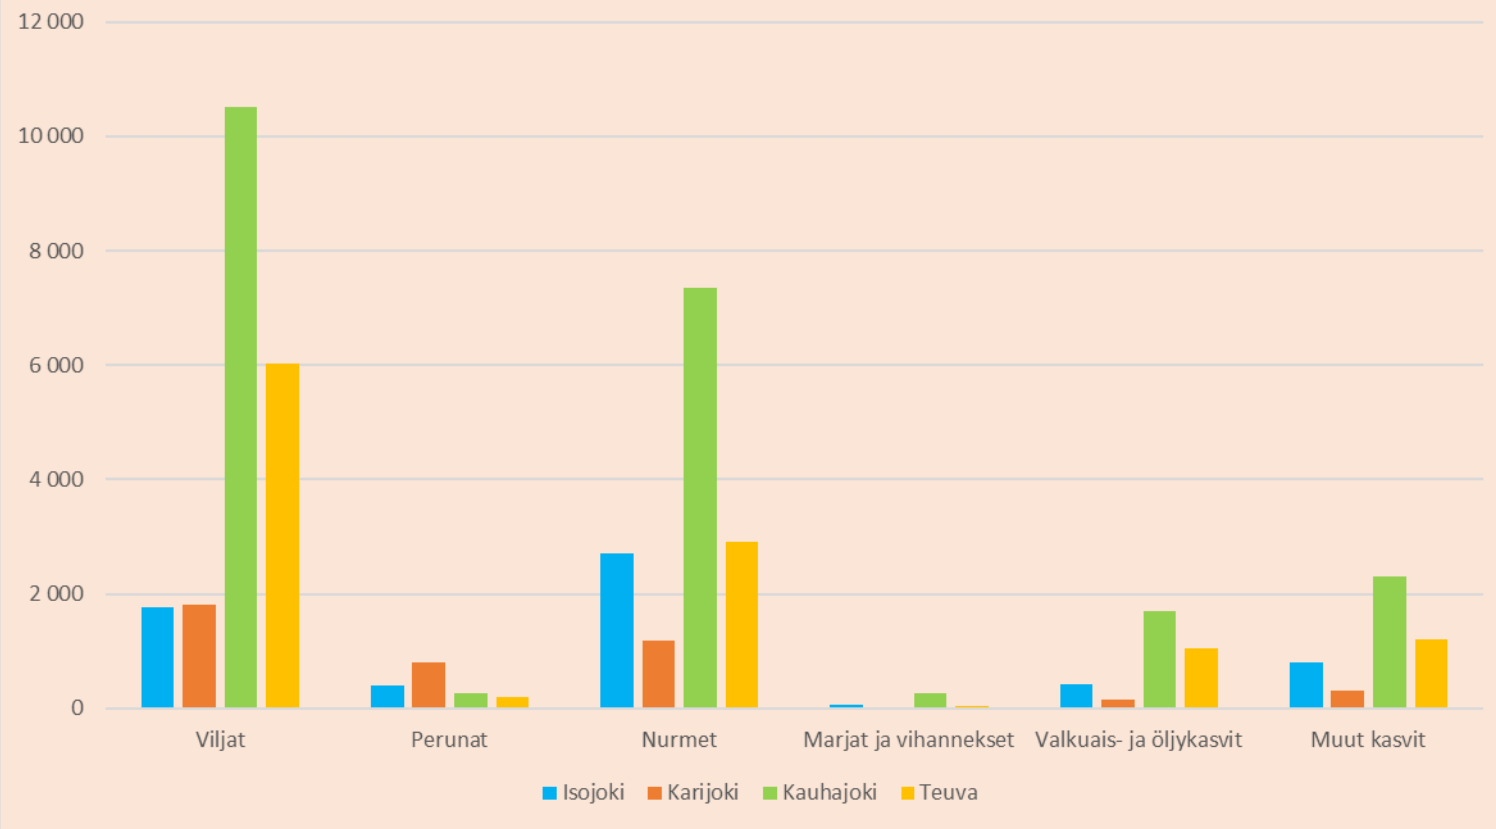

Tuen hakijat v. 1995 - 2022, kpl

Tilajakauma 2022, kpl

Eläintilojen määrä 2022, kpl

Viljelyalat 2022, ha

Rehuohran, kauran ja nurmien viljelyalat v. 2000 - 2022 Isojoki, ha

Rehuohran, kauran ja nurmien viljelyalat v. 2000 - 2022 Karijoki, ha

Rehuohran, kauran ja nurmien viljelyalat v. 2000 - 2022 Kauhajoki, ha

Rehuohran, kauran ja nurmien viljelyalat v. 2000 - 2022 Teuva, ha

Vilja-alojen osuus viljely alasta 2022, %

Maksetut tuet 2021, euroa