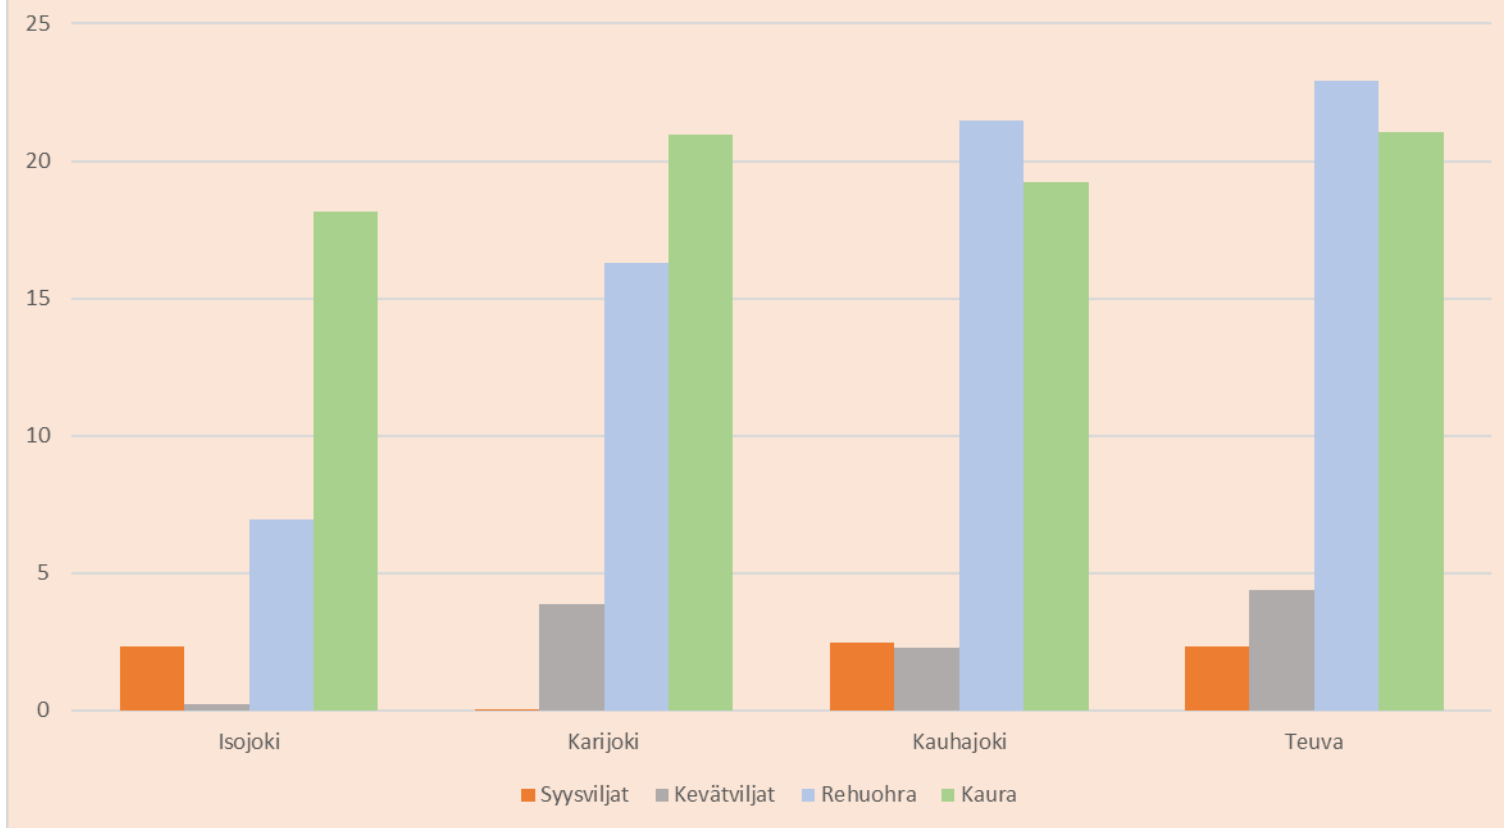

Tuen hakijat v. 1995 - 2022, kpl

Tilajakauma 2022, kpl

Eläintilojen määrä 2022, kpl

Viljelyalat 2022, ha

Rehuohran, kauran ja nurmien viljelyalat v. 2000 - 2022 Isojoki, ha

Rehuohran, kauran ja nurmien viljelyalat v. 2000 - 2022 Karijoki, ha

Rehuohran, kauran ja nurmien viljelyalat v. 2000 - 2022 Kauhajoki, ha

Rehuohran, kauran ja nurmien viljelyalat v. 2000 - 2022 Teuva, ha

Vilja-alojen osuus viljely alasta 2022, %

Maksetut tuet 2021, euroa